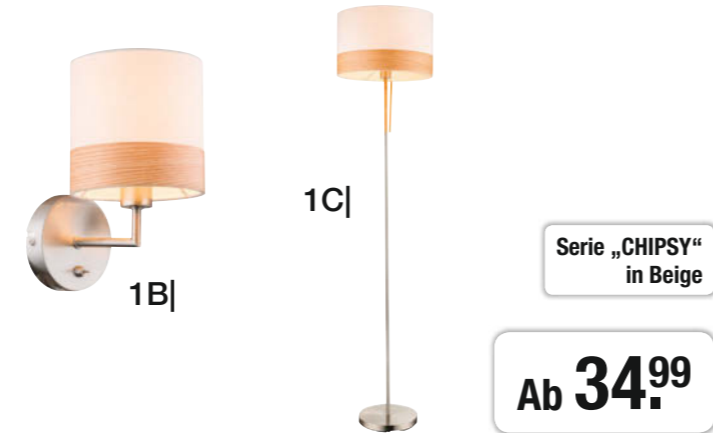

- 7| Tischleuchte**  
1-flammig. Ca. B 15,5 x T 17,5 x H 50 cm  
schwarz 1002502 € 37.99
- 8| Pendelleuchte**  
**A:** 3-flammig. Ca. B 55 x T 10,5 x H 26,5 cm  
schwarz 1002496 € 69.99  
**B:** 4-flammig. Ca. B 70 x T 10,5 x H 110 cm  
schwarz 1002498 € 99.99  
**C:** 6-flammig. Ca. B 100 x T 10 x H 110 cm  
schwarz 1001753 € 119.-

1A|

- GLOBO
- E27 Fassung
- LED
- Recycling

2B|

Holzoptik, naturfarben

Serie „NEORDIC LISKA“

Ab 79,99

- Paulmann
- E27 Fassung
- LED
- Recycling

1B|