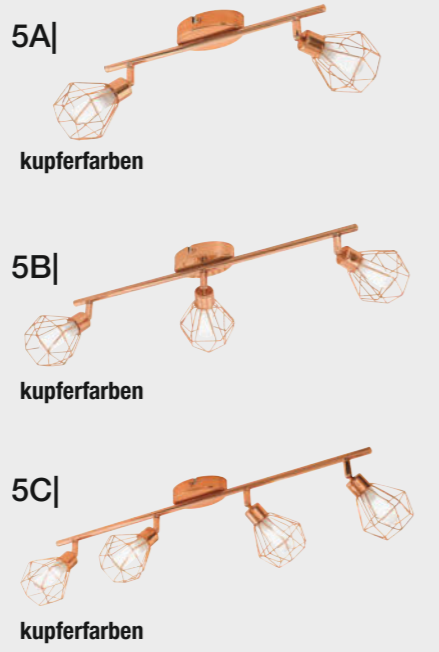

G9
Fassung
[Lightbulb icon]
[Lightbulb icon]