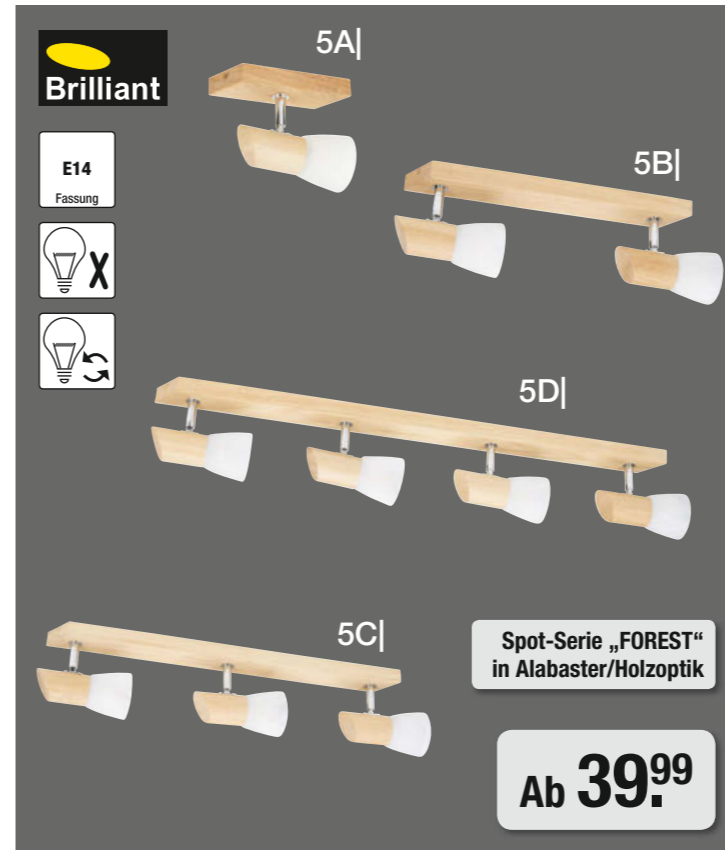

8|

Brilliant

E14 Fassung

LED

Recycling

5A|

5B|

5D|

Spot-Serie „FOREST“ in Alabaster/Holzoptik

Ab 39,99