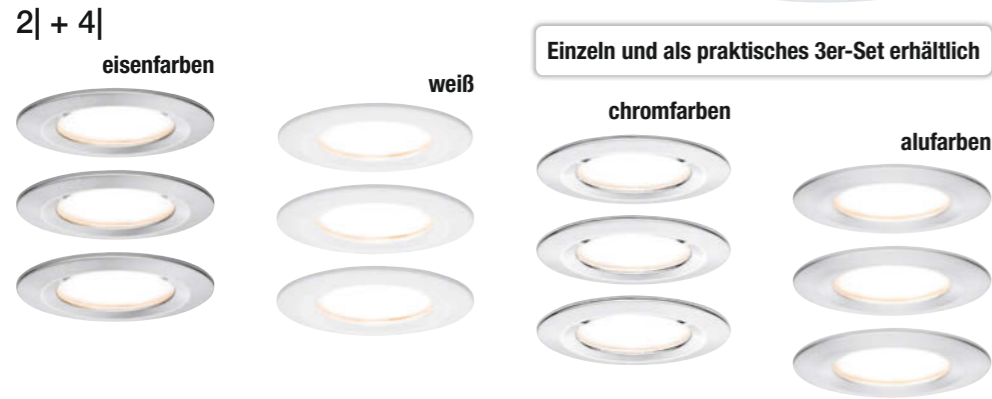

Weitere Artikel der URail-Serie finden Sie auf [hagebau.de](http://hagebau.de)

Weitere Spots und Strahler finden Sie auf [hagebau.de](http://hagebau.de)

Serie „NOVA COIN“ in Chromfarben

Ab 19,99

Artikel 3 und 4 haben die Funktion „stepdim“:  
Mit Ihrem handelsüblichen Lichtschalter in 3 Stufen dimmbar