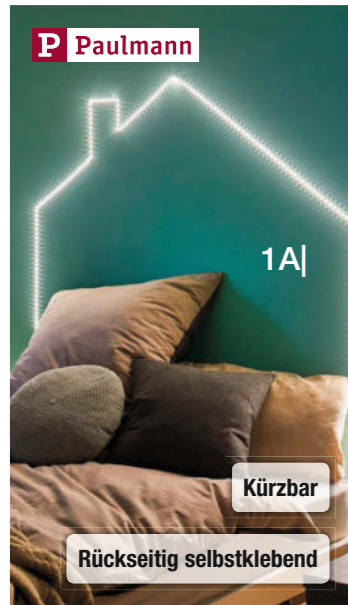

BRILONER

5I CCT-LED-Flexband Komplettsatz
Ein stilvolles Ambiente kreieren Sie mit den Lichteffekten des LED-Flexbandes Superline. Das selbstklebende Band kann an glatten Oberflächen im Wohnraum befestigt werden und lässt sich je nach Bedarf auch kürzen. Die mitgelieferte Fernbedienung besitzt neben einem An- und Ausschalter auch eine Regulierungsfunktion für die Lichttemperatur des LED-Flexbandes, so können Sie zwischen warm- oder kaltweißem Licht wählen. Die Fernbedienung lässt sich per Touch bedienen und ist bereits mit einer passenden Batterie ausgestattet. Inkl. 2 Meter Zuleitung. IP20.
500 cm 1058872 € 34.99

6I LED-Flexband Komplettsatz, warmweiß
3.000 K, inkl. EIN/AUS-Schalter, selbstklebend. Inkl. Driver und 1,8 Meter Zuleitung. IP20.
300 cm 1058875 € 13.99
500 cm 1058855 € 21.99

7I LED-Stripe-Set digital RGB
164 vielfältige Lichteffekte. Dimm- und schaltbar via Fernbedienung.
300 cm 1008467 € 39.99

8I Serie „DELTA PROFIL“
Wird mit LED-Stripes bestückt und ermöglicht dekorative Effekte für Fußleisten und Abschlusskanten. Auch als Zusatzlicht für Nutzflächen und Unterschränke einsetzbar oder als Orientierungs- und Leitlicht bei Schatten- und Gefahrstellen.
A: Delta-Profil, 1er-Pack
200 cm 1008508 € 27.99
B: Ecke innen, 1er-Pack
1008511 € 4.99
C: Ecke außen, 1er-Pack
1008512 € 4.99
D: Cover, 4er-Pack
1008510 € 5.99
E: Verschlusskappe, 2er-Pack
1008513 € 3.99

9I Serie „BORGILLIO“
Die Serie „BORGILLIO“ lässt Ihren Raum erstrahlen und stellt aufgrund der metallischen Farbe ein optisches Highlight dar. 1-flammig, Fassung: E27.
A: Tischleuchte
Ca. B 19 x T 40 x H 71 cm
schwarz 1139004 € 49.99
kupferfarben 1139002 € 69.99
B: Stehleuchte
Ca. B 19 x T 38 x H 190 cm
schwarz 1138979 € 179.-
kupferfarben 1138980 € 229.-