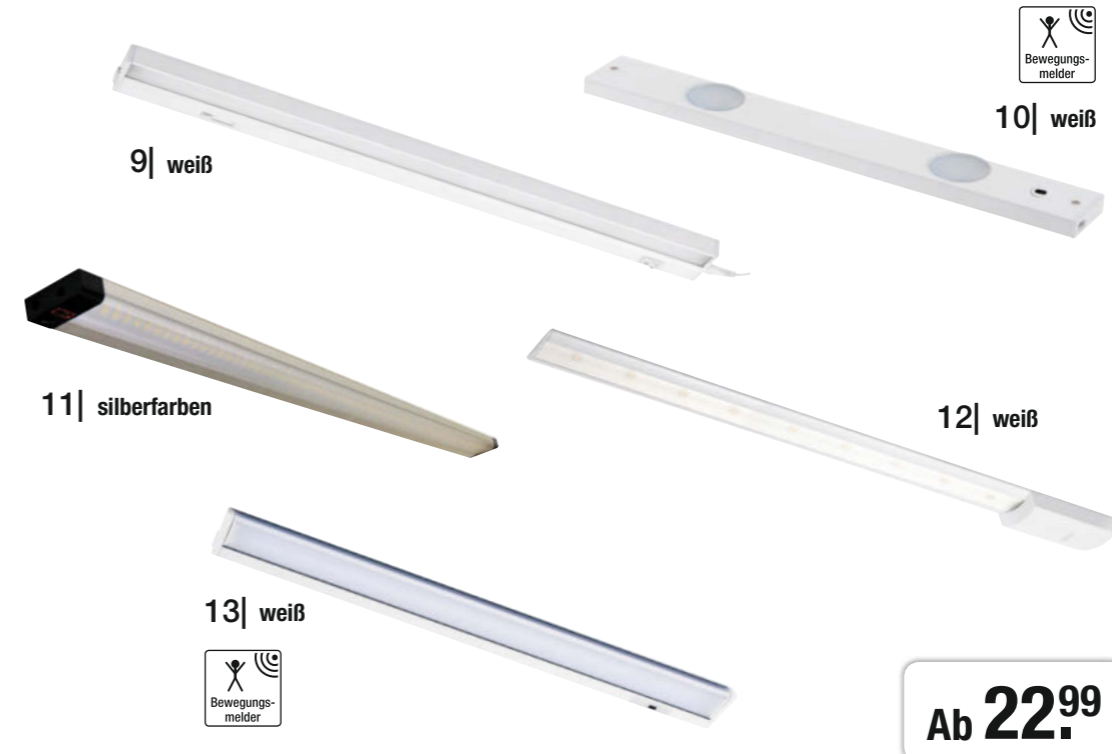

- 81 Serie „CABINET SPOTS SENSOR“, 3-flg.
  Dekorative LED-Unterbauleuchte „CABINET SPOTS SENSOR“. Im Lieferumfang sind drei Leuchten enthalten, deren dreieckige Form sich in jedes Küchenregal bzw. jeden Küchenschrank gut einfügt. IP20, 3.000 K.
  silberfarben 1001197 € 39.99
  weiß 1001212 € 39.99
- 91 LED-Unterbauleuchte „CONERO“
  Mit der LED-Unterbauleuchte „CONERO“ von MÜLLER LICHT erhalten Sie eine äußerst funktionale Beleuchtung. Das helle, neutralweiße Licht können Sie durch einen Schieber beliebig dimmen.
  Farbe: weiß.
  Ca. T 2,9 x H 5,3 cm
  40 cm 1001248 € 37.99
  60 cm 1001183 € 44.99
- 101 Cabinet Light Sensor, 3-flg.
  3.000 K. Ein- und Ausschalten durch einfache Handbewegung möglich.
  Farbe: weiß. Ca. T 7 x H 2,5 cm
  82 cm 1001174 € 49.99
- 111 LED-Unterbauleuchte „BALIC“
  3000 K. Farbe: silberfarben.
  Ca. T 2,9 x H 1 cm
  50 cm 1001260 € 29.99
  80 cm 1001261 € 39.99
- 121 LED-Unterbauleuchte „RISA“
  Farbe: weiß. Ca. T 5,5 x H 2,7 cm
  45 cm 1001237 € 22.99
  60 cm 1001203 € 24.99
- 131 LED Unterbauleuchte „LIMON“
  Ein- und Ausschalten durch einfache Handbewegung möglich. Farbe: weiß.
  Ca. T 6,1 x H 3 cm
  60 cm 1001205 € 29.99
- 141 LED Unterbauleuchte „DANZA“
  Verwenden Sie die LED-Unterbauleuchte „DANZA“ von MÜLLER LICHT, um für eine ausreichende Beleuchtung an dunklen Orten mit wenig Platz zu sorgen.
  Ca. B 32,7 x T 7 x H 2,8 cm
  weiß 1001180 € 22.99
- 151 Serie „OFFICE DIM FLAT“
  Die LED-Deckenleuchte der Marke MÜLLER LICHT besitzt ein ausgesprochen flaches Design sowie ein Gehäuse aus robustem Aluminium und verbreitet ein neutralweißes Licht. 4.000 K. Farbe: weiß.
  Ca. T 12 x H 3,1 cm
  61,3 cm 1001253 € 39.99
  91,3 cm 1001190 € 59.99

Nr. 3: wird ohne Leuchtmittel geliefert. Passendes Leuchtmittel bitte separat erwerben.
Nr. 1-2, 4-15: enthalten fest verbaute LEDs.E.