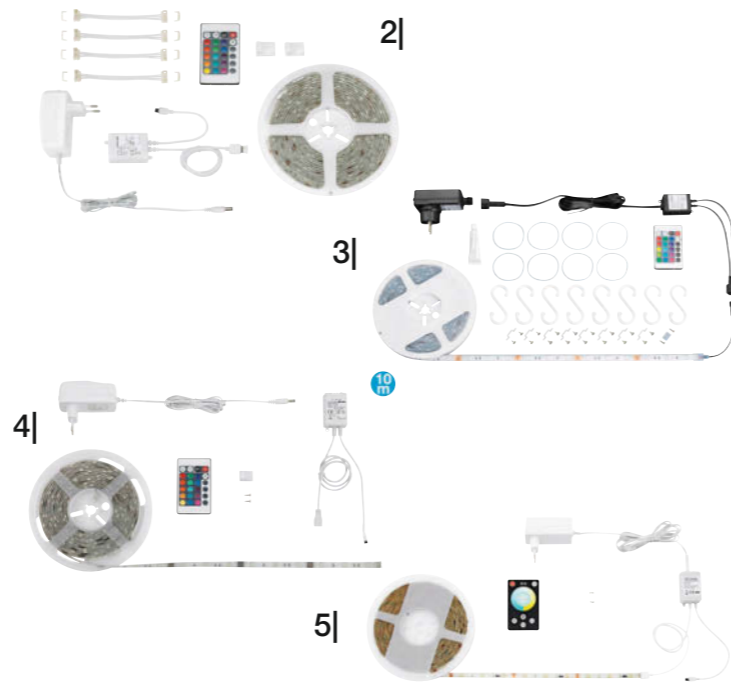

BRILONER

5I CCT-LED-Flexband Komplettsatz
Ein stilvolles Ambiente kreieren Sie mit den Lichteffekten des LED-Flexbandes Superline. Das selbstklebende Band kann an glatten Oberflächen im Wohnraum befestigt werden und lässt sich je nach Bedarf auch kürzen. Die mitgelieferte Fernbedienung besitzt neben einem An- und Ausschalter auch eine Regulierungsfunktion für die Lichttemperatur des LED-Flexbandes, so können Sie zwischen warm- oder kaltweißem Licht wählen. Die Fernbedienung lässt sich per Touch bedienen und ist bereits mit einer passenden Batterie ausgestattet. Inkl. 2 Meter Zuleitung. IP20.
500 cm 1058872 € 34.99

6I LED-Flexband Komplettsatz, warmweiß
3.000 K, inkl. EIN/AUS-Schalter, selbstklebend. Inkl. Driver und 1,8 Meter Zuleitung. IP20.
300 cm 1058875 € 13.99
500 cm 1058855 € 21.99

7I LED-Stripe-Set digital RGB
164 vielfältige Lichteffekte. Dimm- und schaltbar via Fernbedienung.
300 cm 1008467 € 39.99

8I Serie „DELTA PROFIL“
Wird mit LED-Stripes bestückt und ermöglicht dekorative Effekte für Fußleisten und Abschlusskanten. Auch als Zusatzlicht für Nutzflächen und Unterschränke einsetzbar oder als Orientierungs- und Leitlicht bei Schatten- und Gefahrstellen.
A: Delta-Profil, 1er-Pack
200 cm 1008508 € 27.99
B: Ecke innen, 1er-Pack
1008511 € 4.99
C: Ecke außen, 1er-Pack
1008512 € 4.99
D: Cover, 4er-Pack
1008510 € 5.99
E: Verschlusskappe, 2er-Pack
1008513 € 3.99