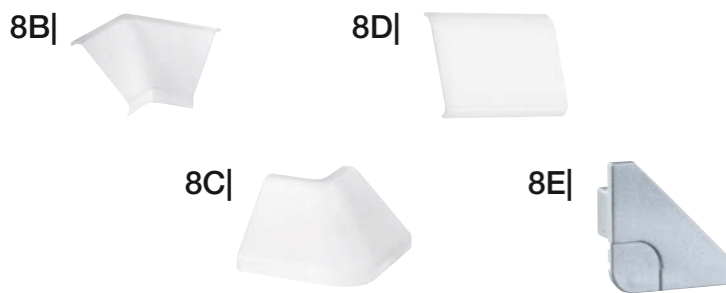

BRILONER

5I CCT-LED-Flexband Komplettsatz
Ein stilvolles Ambiente kreieren Sie mit den Lichteffekten des LED-Flexbandes Superline. Das selbstklebende Band kann an glatten Oberflächen im Wohnraum befestigt werden und lässt sich je nach Bedarf auch kürzen. Die mitgelieferte Fernbedienung besitzt neben einem An- und Ausschalter auch eine Regulierungsfunktion für die Lichttemperatur des LED-Flexbandes, so können Sie zwischen warm- oder kaltweißem Licht wählen. Die Fernbedienung lässt sich per Touch bedienen und ist bereits mit einer passenden Batterie ausgestattet. Inkl. 2 Meter Zuleitung. IP20.
500 cm 1058872 € 34.99

6I LED-Flexband Komplettsatz, warmweiß
3.000 K, inkl. EIN/AUS-Schalter, selbstklebend. Inkl. Driver und 1,8 Meter Zuleitung. IP20.
300 cm 1058875 € 13.99
500 cm 1058855 € 21.99

7I LED-Stripe-Set digital RGB
164 vielfältige Lichteffekte. Dimm- und schaltbar via Fernbedienung.
300 cm 1008467 € 39.99

8I Serie „DELTA PROFIL“
Wird mit LED-Stripes bestückt und ermöglicht dekorative Effekte für Fußleisten und Abschlusskanten. Auch als Zusatzlicht für Nutzflächen und Unterschränke einsetzbar oder als Orientierungs- und Leitlicht bei Schatten- und Gefahrstellen.
A: Delta-Profil, 1er-Pack
200 cm 1008508 € 27.99
B: Ecke innen, 1er-Pack
1008511 € 4.99
C: Ecke außen, 1er-Pack
1008512 € 4.99
D: Cover, 4er-Pack
1008510 € 5.99
E: Verschlusskappe, 2er-Pack
1008513 € 3.99

9I Serie „BORGILLIO“
Die Serie „BORGILLIO“ lässt Ihren Raum erstrahlen und stellt aufgrund der metallischen Farbe ein optisches Highlight dar. 1-flammig, Fassung: E27.
A: Tischleuchte
Ca. B 19 x T 40 x H 71 cm
schwarz 1139004 € 49.99
kupferfarben 1139002 € 69.99
B: Stehleuchte
Ca. B 19 x T 38 x H 190 cm
schwarz 1138979 € 179.-
kupferfarben 1138980 € 229.-