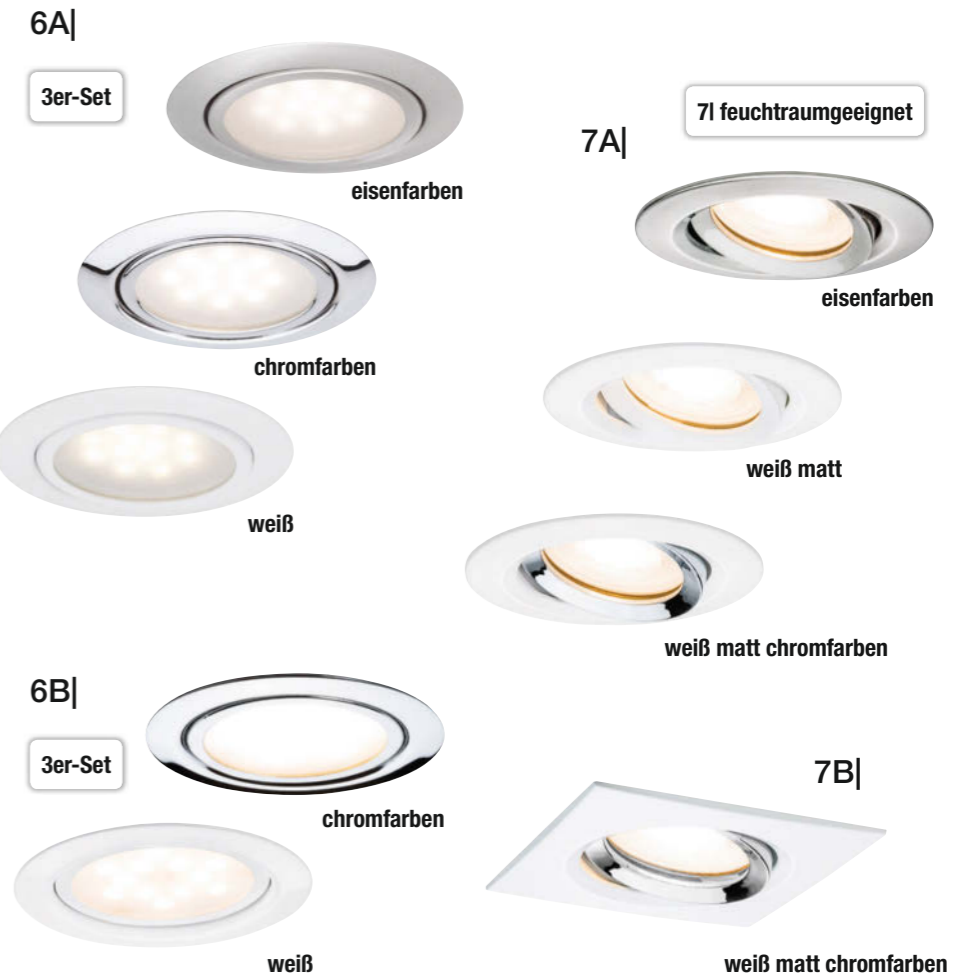

Schwenkbare Modelle finden Sie auf hagebau.de