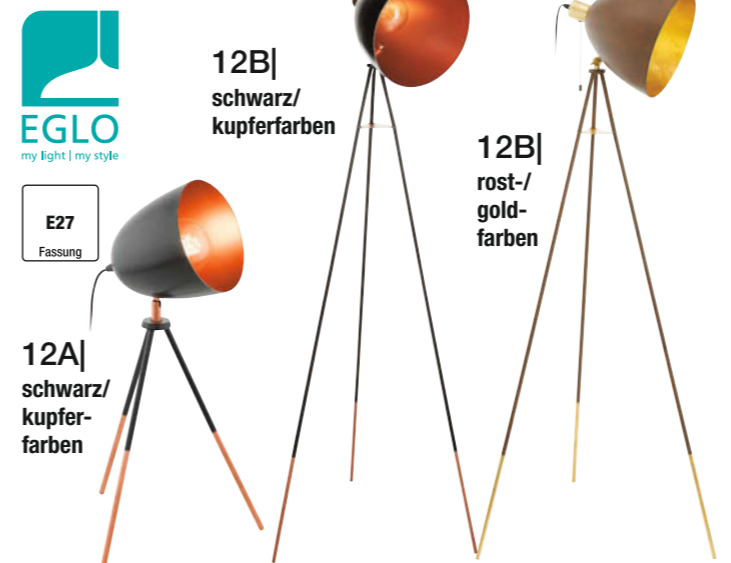

9I Serie „BORGILLIO“
Die Serie „BORGILLIO“ lässt Ihren Raum erstrahlen und stellt aufgrund der metallischen Farbe ein optisches Highlight dar. 1-flammig, Fassung: E27.
A: Tischleuchte
Ca. B 19 x T 40 x H 71 cm
schwarz 1139004 € 49.99
kupferfarben 1139002 € 69.99
B: Stehleuchte
Ca. B 19 x T 38 x H 190 cm
schwarz 1138979 € 179.-
kupferfarben 1138980 € 229.-